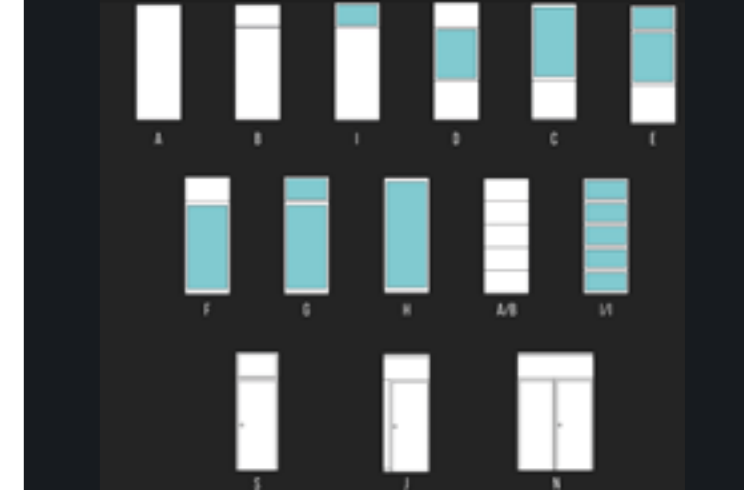

■ SUELOS TÉCNICOS Y PARQUET.

■ CABINAS FÓNICAS.

■ CABINAS FENÓLICAS, TAQUILLAS Y BANCOS DE VESTUARIO.

■ SILLERÍA PARA OFICINA Y CONTRACT

■ TECHOS DESMONTABLES Y PANELES FONOABSORBENTES

■ CORTINAS: VENECIANAS, ENROLLABLES Y VERTICALES

■ MAMPARAS Y TABIQUES MÓVILES

MAMPARAS SENCILLAS.

MAMPARAS DOBLES:

T-81/82MM
Un vidrio central

T-82/82MM
Dos vidrios

MAMPARA DIVIGLASS:

Un vidrio central
45X45

MAMPARA PERFIL U:

MAMPARA NC/30X17